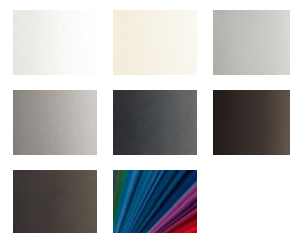

Die Beste unter der Sonne

Kassettenmarkise

maximal 700 × 400 cm

Armtechnologie

Bionic-Sehne

Optionen

farbiges Licht (RGB-WW),
LED-Spots Ausfallprofil,
Spiegel Edelstahlgewebe,
Rahmen Glanzchrom,
Schattenplus,
Volant,
gekoppelte Markise

Markisenfarben

LED-Spots im Ausfallprofil

Mehr als ein schmückendes Highlight. Formschön, energieeffizient und farbig leuchtet die markilux 6000 Ihren Lieblingsplatz nach Belieben aus.

Variable Dekorelemente

Ob Spiegel in Edelstahlgewebe, verchromte Ausfallprofil-Endkappen und Rahmen oder bewusst schlicht in Markisenfarbe nach Wahl – gestalten Sie Ihr ganz individuelles markilux Topmodel.

markilux Schattenplus